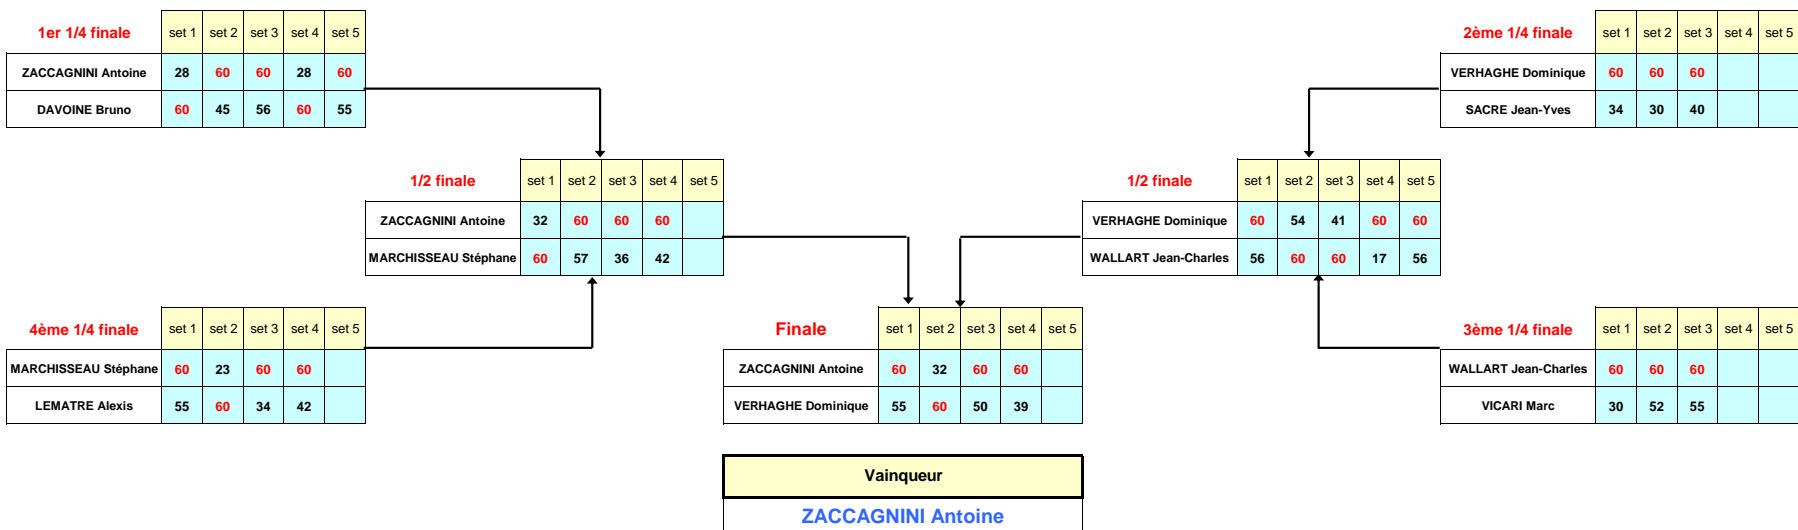

Huitièmes

	set 1	set 2	set 3	set 4	set 5
1 AZARA Salvatore	60	57	27	60	53
16 DAVOINE Bruno	31	60	60	8	60

	set 1	set 2	set 3	set 4	set 5
8 ADRIANI Emmanuel	44	53	33		
9 WALLART Jean-Charles	60	60	60		

	set 1	set 2	set 3	set 4	set 5
5 LEMATRE Alexis	60	48	60	60	
12 MICHELOTTI Francesco	40	60	12	30	

	set 1	set 2	set 3	set 4	set 5
4 SACRE Jean-Yves	32	60	60	60	
13 SAINT-GEORGES Claude	60	57	11	50	

	set 1	set 2	set 3	set 4	set 5
2 VERHAGHE Dominique	60	60	60		
15 CLYNCKE Jean-Jacques	37	38	29		

	set 1	set 2	set 3	set 4	set 5
7 VICARI Marc	55	60	60	60	
10 GUERIN Régis	60	14	36	52	

	set 1	set 2	set 3	set 4	set 5
6 TREAL David	38	35	11		
11 ZACCAGNINI Antoine	60	60	60		

	set 1	set 2	set 3	set 4	set 5
3 MARCHISSEAU Stéphane	60	60	60		
14 LHERMITTE Sylvain	55	30	45		

Circuit "5 Quilles" F.F.B. 2017/2018

Tournoi 'National' de Gravelines

Renseigner manuellement les cases bleutées