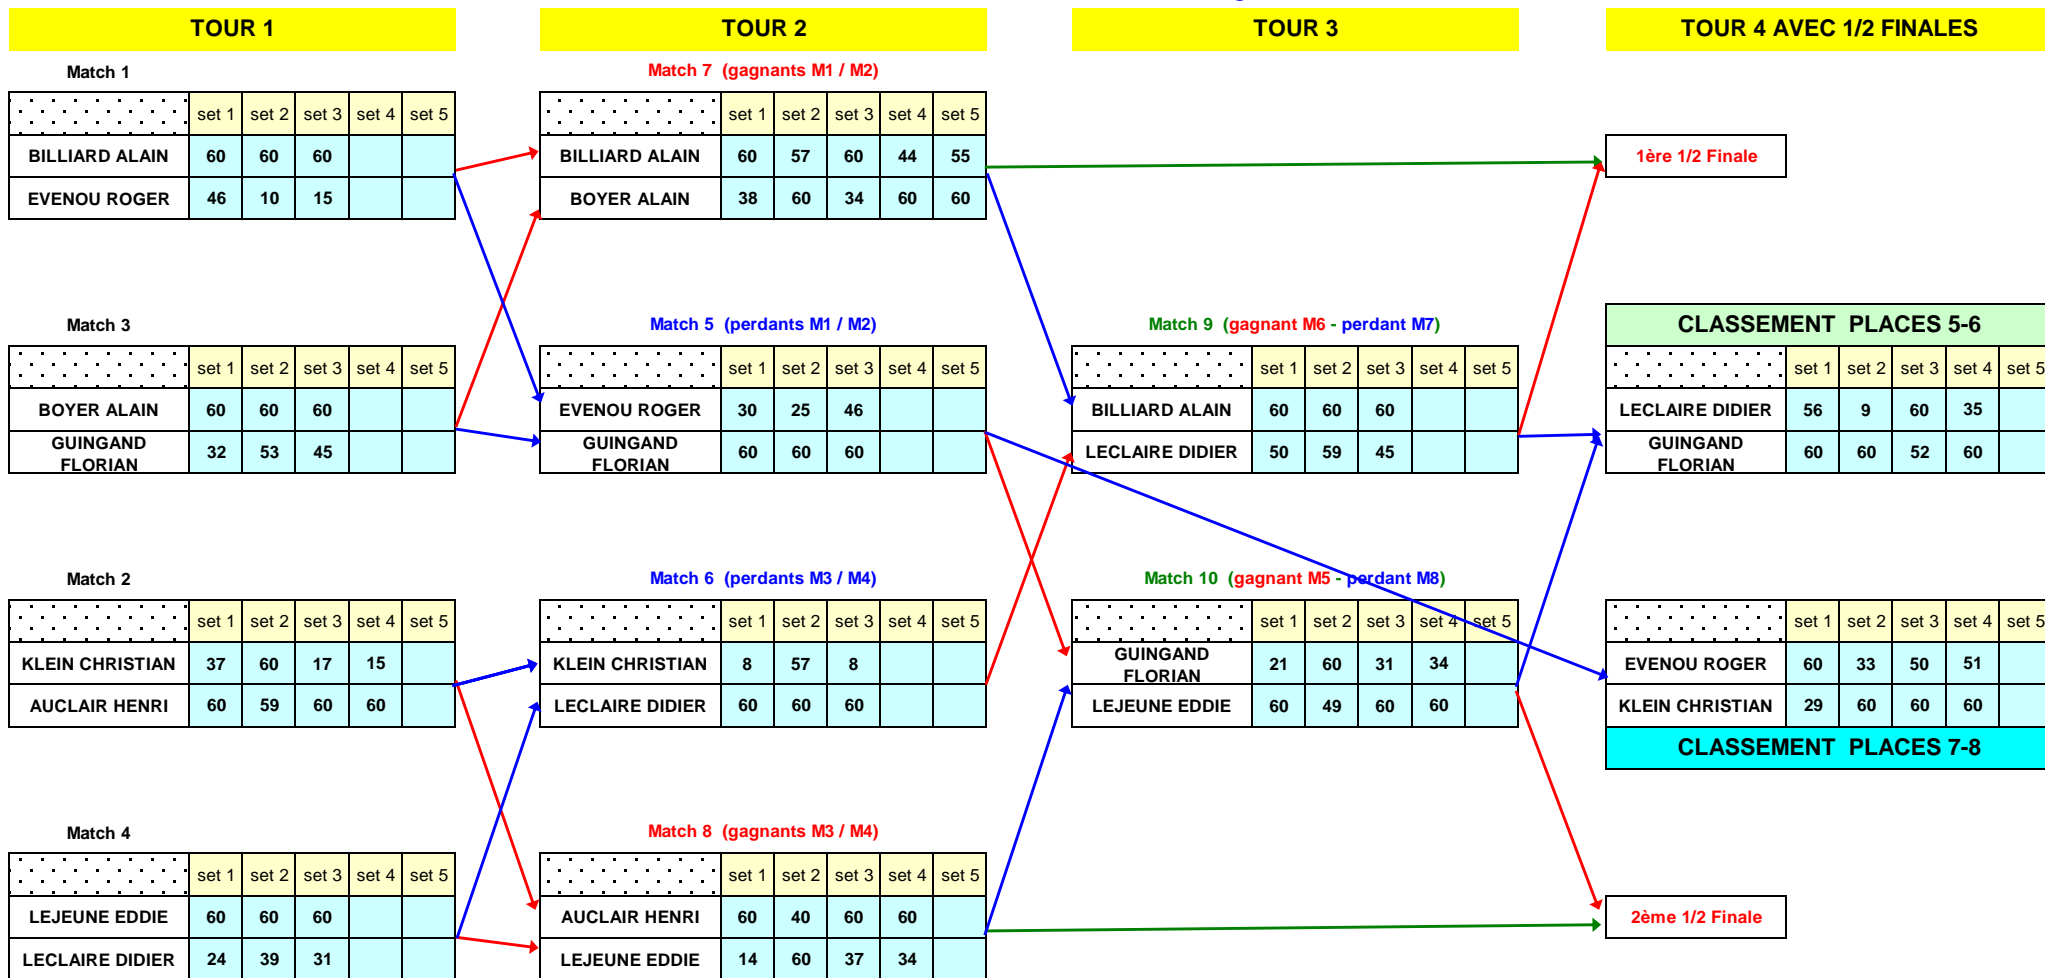

champagne/seine <> 15 mars 2015

PHASE DOUBLE KO

champagne/seine <> 15 mars 2015

Classement Double KO

CLT	JOUEUR	Points de match	Points de set	Points marqués	Points subis	Moyenne Générale	Moyenne Particulière
1	BILLIARD ALAIN	4	12	636	477	1,333	2,535
2	LEJEUNE EDDIE	4	10	554	460	1,204	1,915
3	AUCLAIR HENRI	4	8	459	274	1,675	1,853
4	BOYER ALAIN	4	8	432	406	1,064	1,385
5	GUINGAND FLORIAN	2	6	456	510	0,894	1,782
6	LECLAIRE DIDIER	2	5	428	433	0,988	2,466
7	KLEIN CHRISTIAN	0	1	202	419	0,482	0,540
8	EVENOU ROGER	0	0	172	360	0,478	0,561

Fédération Française de Billard

champagne/seine <> 15 mars 2015

PHASES FINALE

1ère 1/2 finale

	set 1	set 2	set 3	set 4	set 5
BILLIARD ALAIN	60	30	48	30	
BOYER ALAIN	45	60	60	60	

2ème 1/2 finale

	set 1	set 2	set 3	set 4	set 5
LEJEUNE EDDIE	33	60	60	60	
AUCLAIR HENRI	60	45	54	29	

Finale	set 1	set 2	set 3	set 4	set 5
BOYER ALAIN	35	32	47		
LEJEUNE EDDIE	60	60	60		
Petite finale	set 1	set 2	set 3	set 4	set 5
BILLIARD ALAIN	60	40	60	60	
AUCLAIR HENRI	29	60	15	53	

CHAMPION
LEJEUNE EDDIE
DEUXIEME
BOYER ALAIN
TROISIEME
BILLIARD ALAIN

champagne/seine <> 15 mars 2015 CLASSEMENT

	Joueur	Points de match	Points de set	Total des points marqués				Total des points subis				Moyenne générale	Club / Ville	LIGUE
				finale	1/2 finale / clt	Groupe	Total	finale	1/2 finale / clt	Groupe	Total			
1er	LEJEUNE EDDIE	8	17	180	213	554	947	114	188	460	762	1,243	CHAMPAGNE	ILE DE France
2ème	BOYER ALAIN	6	10	114	225	432	771	180	168	406	754	1,023	CHAMPAGNE	ILE DE France
3ème	BILLIARD ALAIN	6	14	220	168	636	1024	157	225	477	859	1,192	OZOIR	ILE DE France
4ème	AUCLAIR HENRI	4	13	157	188	459	804	220	213	274	707	1,137	CHAMPAGNE	ILE DE France
5ème	GUINGAND FLORIAN	4	10		232	456	688		160	510	670	1,027	CHAMPAGNE	ILE DE France
6ème	LECLAIRE DIDIER	2	6		160	428	588		232	433	665	0,884	CHAMPAGNE	ILE DE France
7ème	KLEIN CHRISTIAN	2	5		209	202	411		194	419	613	0,670	LA FERTE	ILE DE France
8ème	EVENOU ROGER	0	1		194	172	366		209	360	569	0,643	CHAMPAGNE	ILE DE France